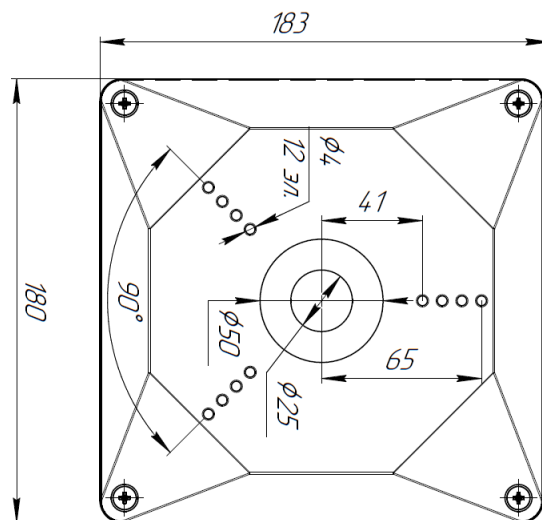

СВИДЕТЕЛЬСТВО О ПРИЕМКЕ

Монтажная коробка «МК+Видео Гранд» _____

без гермовводов

с гермовводами

Вариант крепления к поверхности: основание

наружные крепления

_____
Штамп ОТК

_____
Дата приемки

ГАРАНТИИ ИЗГОТОВИТЕЛЯ

Предприятие-изготовитель гарантирует соответствие монтажной коробки «МК+Видео Гранд» требованиям АТФЕ.685552.188 ТУ при соблюдении потребителем условий транспортирования, хранения и эксплуатации. Гарантийный срок эксплуатации – 24 месяца.