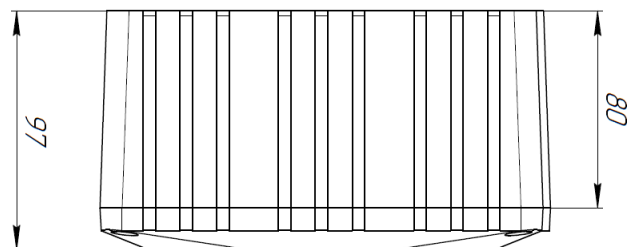

Коробка выпускается в модификациях с гермовводами M20x1.5 для подключения кабеля диаметром 6-12мм или без гермовводов. В основания корпуса с обратной стороны предусмотрены каналы для укладки кабеля.

Внутреннее пространство коробки позволяет разместить блок питания камеры, АКБ 12/7 и устройства коммуникации, предотвращая попадание на них пыли и влаги. Для обеспечения герметичности рекомендуется применение герметика. В основания корпуса с обратной стороны предусмотрены каналы для укладки кабеля.

Габаритные и присоединительные размеры показаны на рис. 1

### ТЕХНИЧЕСКИЕ ХАРАКТЕРИСТИКИ

- степень защиты по ГОСТ 14254 - IP66/IP67,
- два варианта крепления к несущей конструкции: через наружные крепления и через основание.
- температура эксплуатации -70° +70°С
- срок службы бокса не менее 10 лет
- габаритные размеры корпуса (W×D×H) мм 180×180×97
- масса коробки, не более 750г