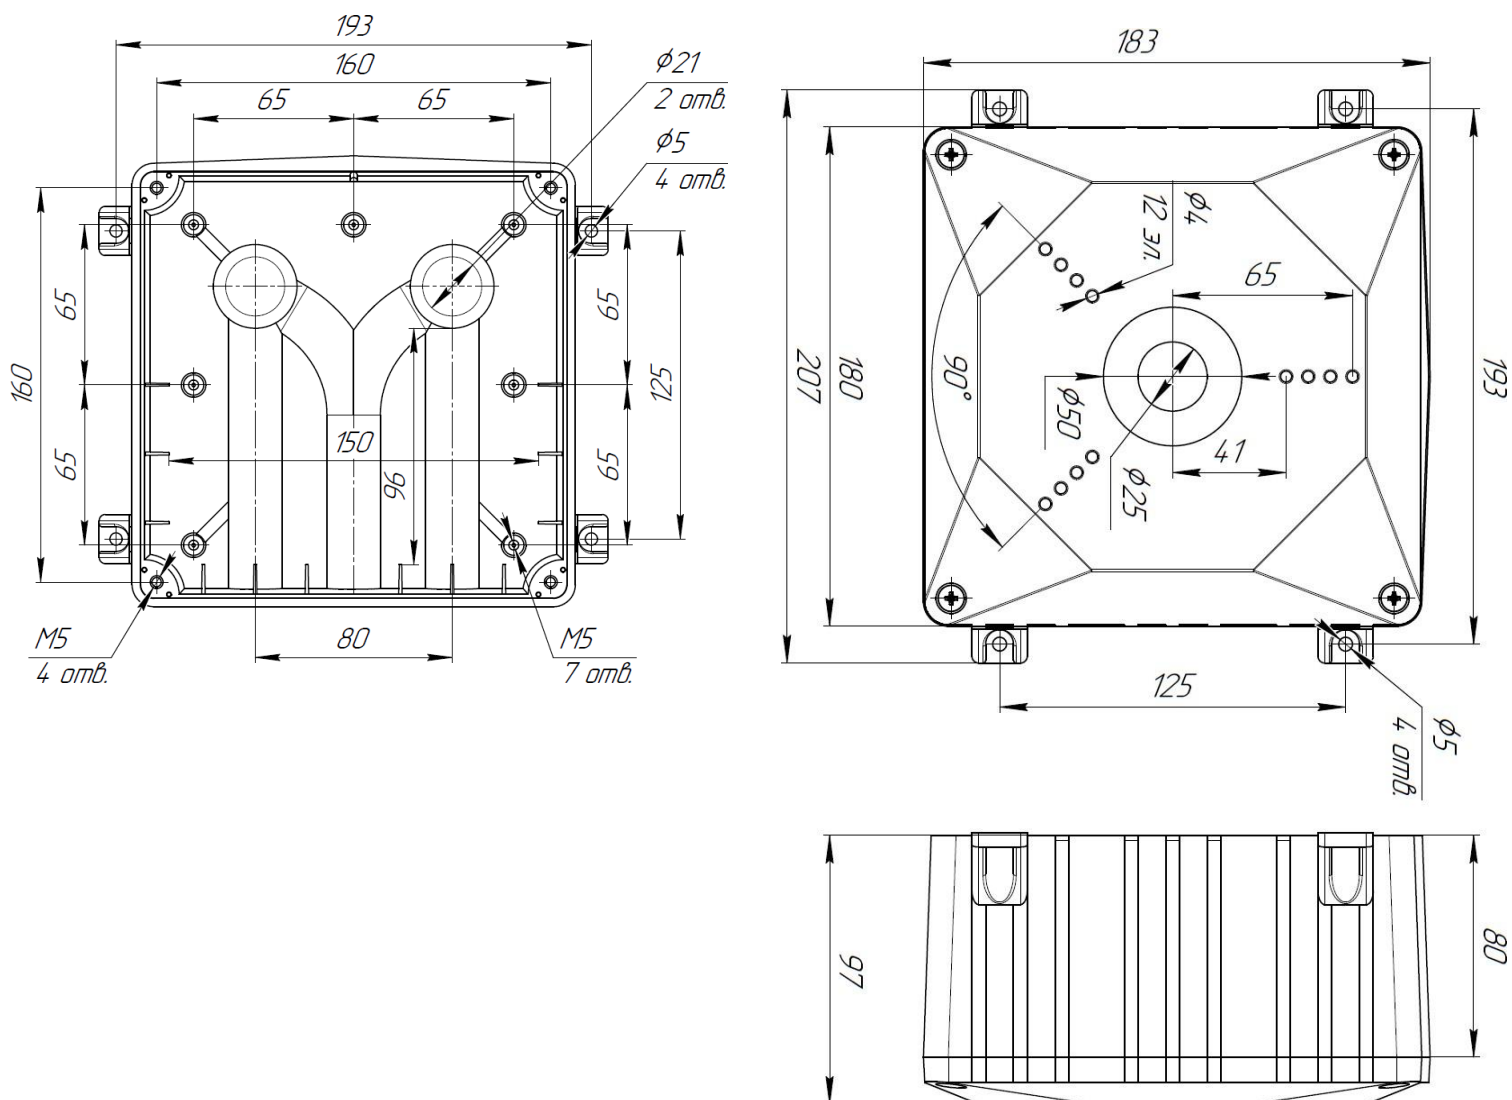

### ПАСПОРТ

Монтажная коробка «МК+Видео Гранд» (далее Коробка) со степенью защиты IP66/67 предназначена для наружной установки крупногабаритных камер видеонаблюдения, подходит для всех типов камер видеонаблюдения, выполнена из ударостойкого пластика, устойчива к перепадам температур и ультрафиолету.

Коробка выпускается в модификациях с гермовводами M20x1.5 для подключения кабеля диаметром 6-12мм или без гермовводов. В основания корпуса с обратной стороны предусмотрены каналы для укладки кабеля.

Внутреннее пространство коробки позволяет разместить блок питания камеры, АКБ 12/7 и устройства коммуникации, предотвращая попадание на них пыли и влаги. Для обеспечения герметичности рекомендуется применение герметика. В основания корпуса с обратной стороны предусмотрены каналы для укладки кабеля.

Габаритные и присоединительные размеры показаны на рис. 1

### ТЕХНИЧЕСКИЕ ХАРАКТЕРИСТИКИ

- степень защиты по ГОСТ 14254 - IP66/IP67,
- два варианта крепления к несущей конструкции: через наружные крепления и через основание.
- температура эксплуатации -70° +70°С
- срок службы бокса не менее 10 лет
- габаритные размеры корпуса (W×D×H) мм 180×180×97
- масса коробки, не более 750г