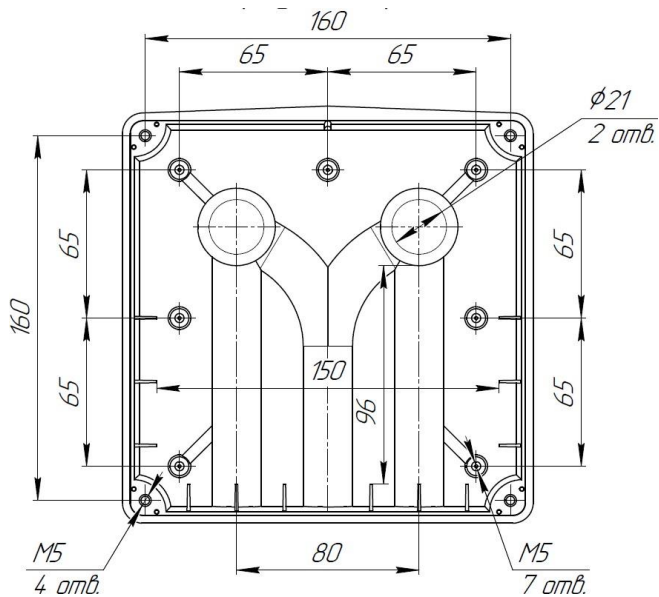

Коробка выпускается в модификациях с гермовводами M20x1.5 для подключения кабеля диаметром 6-12мм или без гермовводов. В основания корпуса с обратной стороны предусмотрены каналы для укладки кабеля.

Внутреннее пространство коробки позволяет разместить блок питания камеры, АКБ 12/7 и устройства коммуникации, предотвращая попадание на них пыли и влаги. Для обеспечения герметичности рекомендуется применение герметика. В основания корпуса с обратной стороны предусмотрены каналы для укладки кабеля.

Габаритные и присоединительные размеры показаны на рис. 1

### ТЕХНИЧЕСКИЕ ХАРАКТЕРИСТИКИ

- степень защиты по ГОСТ 14254 - IP66/IP67,
- два варианта крепления к несущей конструкции: через наружные крепления и через основание.
- температура эксплуатации -70° +70°С
- срок службы бокса не менее 10 лет
- габаритные размеры корпуса (W×D×H) мм 180×180×97
- масса коробки, не более 750г