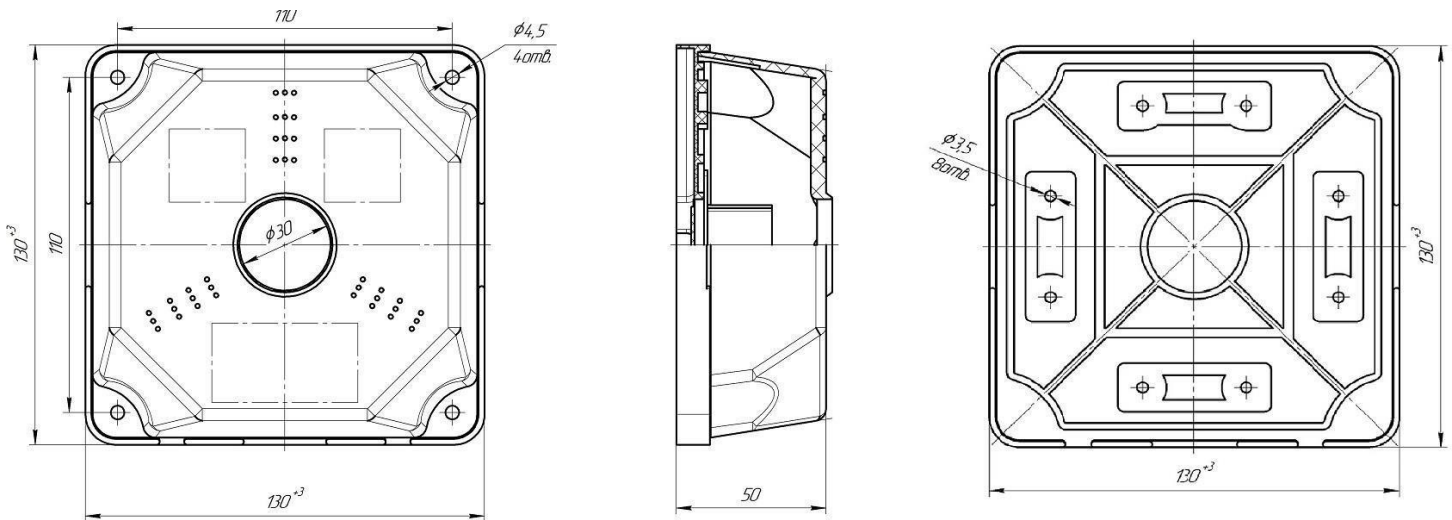

Монтажная коробка «МК+Видео» выпускается в модификациях с гермовводом для подключения кабеля диаметром 6-14мм и без гермоввода.

Внутреннее пространство коробки позволяет разместить блок питания камеры и устройства коммуникации, предотвращая попадание на них пыли и влаги. Для обеспечения герметичности рекомендуется применение герметика.

Габаритные и присоединительные размеры показаны на рис. 1

Технические характеристики

- Способ монтажа - накладной
- Степень защиты - IP66 по ГОСТ14254
- Материал - ударопрочный пластик
- Температура окружающей среды – от -65 до +70°С.
- Размер - 130x130x50 мм.
- Масса – не более 0,2кг
- Срок службы – не менее 10лет
- Упаковка в коробку - 16шт